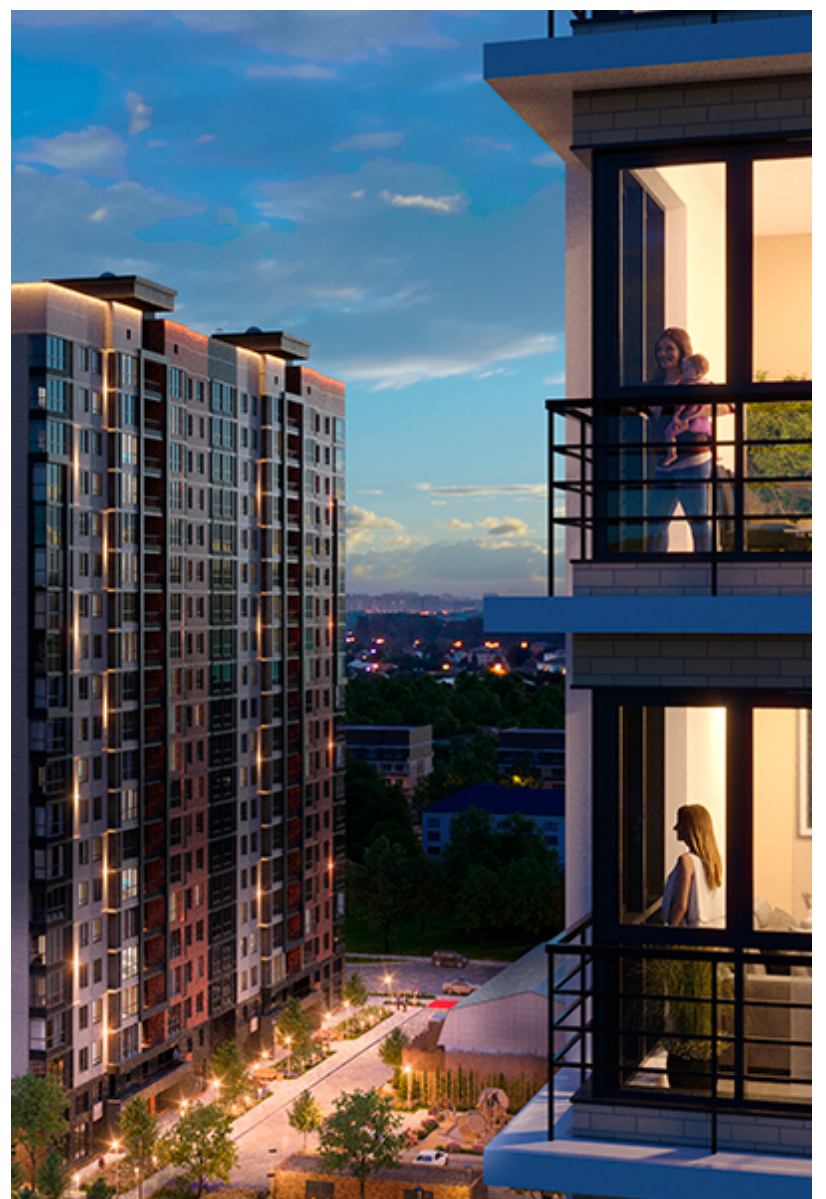

Жилой квартал «Центральный»

Адрес ЖК: г. Астрахань, ул. Ахшарумова, 29

Жилой квартал «Центральный» расположен в самом центре города Астрахань с видом на Кремль, сочетает в себе традиции качества, авторскую архитектуру и современные технологии. Дома нового поколения для людей, которые выше всего ценят качество, комфорт, безопасность и свое время, выбирая лучшее для своей семьи.

- Вид на Кремль
- Детский сад от застройщика
- Собственный прогулочный бульвар
- Система «Умный дом»
- Детские экоплощадки
- Отделка White box

[Узнать подробнее
о жилом комплексе](#)