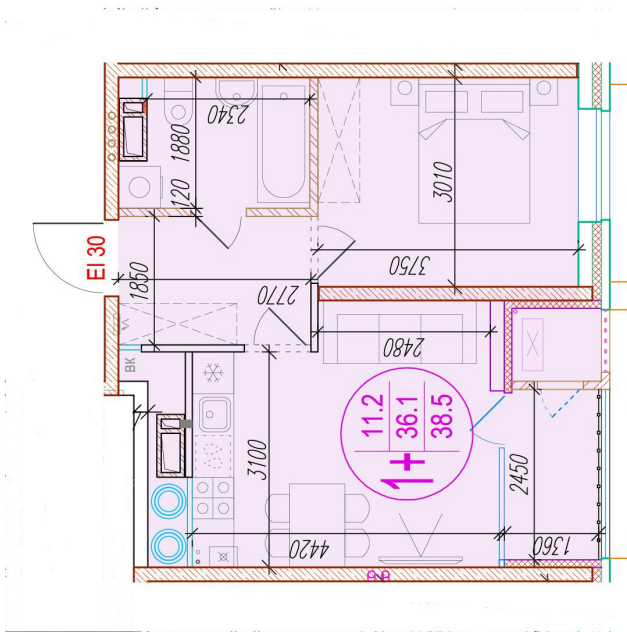

1-комнатная-смарт

Площадь
38.5 м²

Этаж
18/25

Окончание строительства
4 кв. 2026

Стоимость*
от 5 813 500 ₽

Цена за м²*
от 151 000 ₽

Первоначальный взнос*
от 1 162 700 ₽

Минимальный платёж*
от 27 854 ₽

Ставка*
5,99%

* Предложение не является публичной офертой.

Расчёты являются предварительными, произведёнными по минимальным предложениям банков. Предлагаемая скидка является максимальной с учётом специальных ипотечных программ и/или господдержки. Данные обновлены 23.08.2024

Жилой квартал «Центральный»

Адрес ЖК: г. Астрахань, ул. Ахшарумова, 29

Жилой квартал «Центральный» расположен в самом центре города Астрахань с видом на Кремль, сочетает в себе традиции качества, авторскую архитектуру и современные технологии. Дома нового поколения для людей, которые выше всего ценят качество, комфорт, безопасность и свое время, выбирая лучшее для своей семьи.

- Вид на Кремль
- Детский сад от застройщика
- Собственный прогулочный бульвар
- Система «Умный дом»
- Детские экоплощадки
- Отделка White box