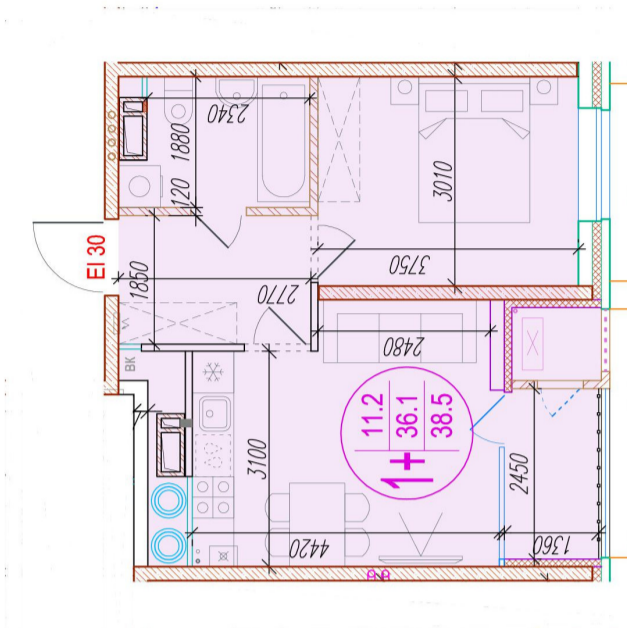

1-комнатная-смарт

Площадь
38.5 м²

Этаж
16/25

Окончание строительства
4 кв. 2026

Стоимость*
от 5 813 500 ₽

Цена за м²*
от 151 000 ₽

Первоначальный взнос*
от 1 162 700 ₽

Минимальный платёж*
от 27 854 ₽

Ставка*
5,99%

* Предложение не является публичной офертой.

Расчёты являются предварительными, произведёнными по минимальным предложениям банков. Предлагаемая скидка является максимальной с учётом специальных ипотечных программ и/или господдержки. Данные обновлены 23.08.2024

Жилой квартал «Центральный»

Адрес ЖК: г. Астрахань, ул. Ахшарумова, 29

Жилой квартал «Центральный» расположен в самом центре города Астрахань с видом на Кремль, сочетает в себе традиции качества, авторскую архитектуру и современные технологии. Дома нового поколения для людей, которые выше всего ценят качество, комфорт, безопасность и свое время, выбирая лучшее для своей семьи.

- Вид на Кремль
- Детский сад от застройщика
- Собственный прогулочный бульвар
- Система «Умный дом»
- Детские эколощадки
- Отделка White box