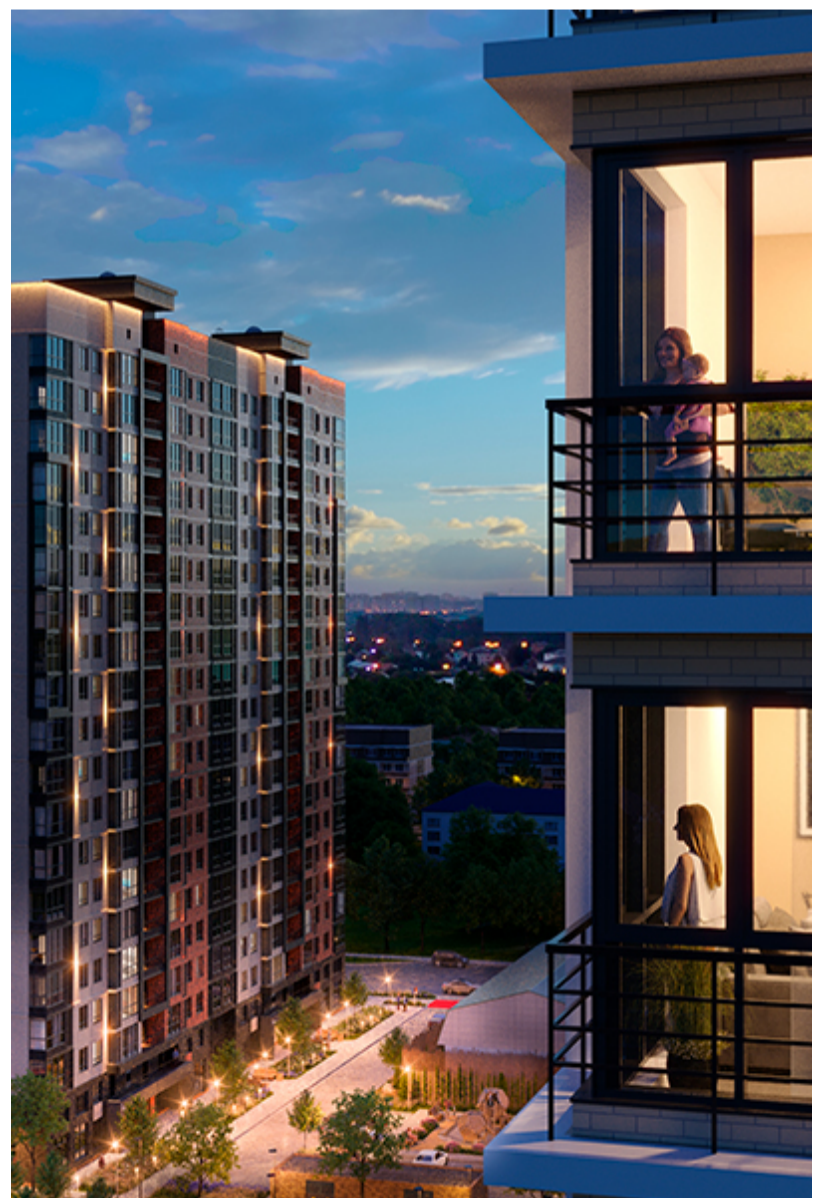

## Жилой квартал «Центральный»

Адрес ЖК: г. Астрахань, ул. Ахшарумова, 29

Жилой квартал «Центральный» расположен в самом центре города Астрахань с видом на Кремль, сочетает в себе традиции качества, авторскую архитектуру и современные технологии. Дома нового поколения для людей, которые выше всего ценят качество, комфорт, безопасность и свое время, выбирая лучшее для своей семьи.

- Вид на Кремль
- Детский сад от застройщика
- Собственный прогулочный бульвар
- Система «Умный дом»
- Детские эколощадки
- Отделка White box

[Узнать подробнее  
о жилом комплексе](#)