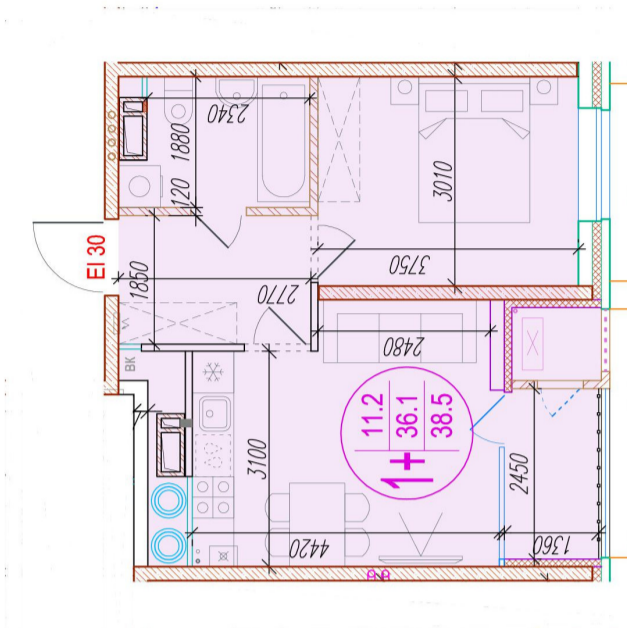

1-комнатная-смарт

Площадь
38.5 м²

Этаж
15/25

Окончание строительства
4 кв. 2026

Стоимость*
от 5 813 500 ₽

Цена за м²*
от 151 000 ₽

Первоначальный взнос*
от 1 162 700 ₽

Минимальный платёж*
от 27 854 ₽

Ставка*
5,99%

* Предложение не является публичной офертой.

Расчёты являются предварительными, произведёнными по минимальным предложениям банков. Предлагаемая скидка является максимальной с учётом специальных ипотечных программ и/или господдержки. Данные обновлены 23.08.2024

Жилой квартал «Центральный»

Адрес ЖК: г. Астрахань, ул. Ахшарумова, 29

Жилой квартал «Центральный» расположен в самом центре города Астрахань с видом на Кремль, сочетает в себе традиции качества, авторскую архитектуру и современные технологии. Дома нового поколения для людей, которые выше всего ценят качество, комфорт, безопасность и свое время, выбирая лучшее для своей семьи.

- Вид на Кремль
- Детский сад от застройщика
- Собственный прогулочный бульвар
- Система «Умный дом»
- Детские экоплощадки
- Отделка White box