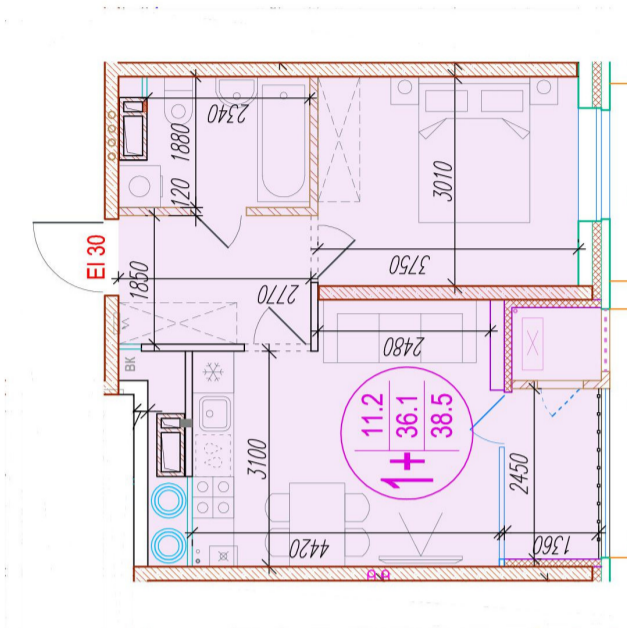

1-комнатная-смарт

Площадь
38.5 м²

Этаж
14/25

Окончание строительства
4 кв. 2026

Стоимость*
от 5 813 500 ₽

Цена за м²*
от 151 000 ₽

Первоначальный взнос*
от 1 162 700 ₽

Минимальный платёж*
от 27 854 ₽

Ставка*
5,99%

* Предложение не является публичной офертой.

Расчёты являются предварительными, произведёнными по минимальным предложениям банков. Предлагаемая скидка является максимальной с учётом специальных ипотечных программ и/или господдержки. Данные обновлены 23.08.2024

Жилой квартал «Центральный»

Адрес ЖК: г. Астрахань, ул. Ахшарумова, 29

Жилой квартал «Центральный» расположен в самом центре города Астрахань с видом на Кремль, сочетает в себе традиции качества, авторскую архитектуру и современные технологии. Дома нового поколения для людей, которые выше всего ценят качество, комфорт, безопасность и свое время, выбирая лучшее для своей семьи.

- Вид на Кремль
- Детский сад от застройщика
- Собственный прогулочный бульвар
- Система «Умный дом»
- Детские эколощадки
- Отделка White box