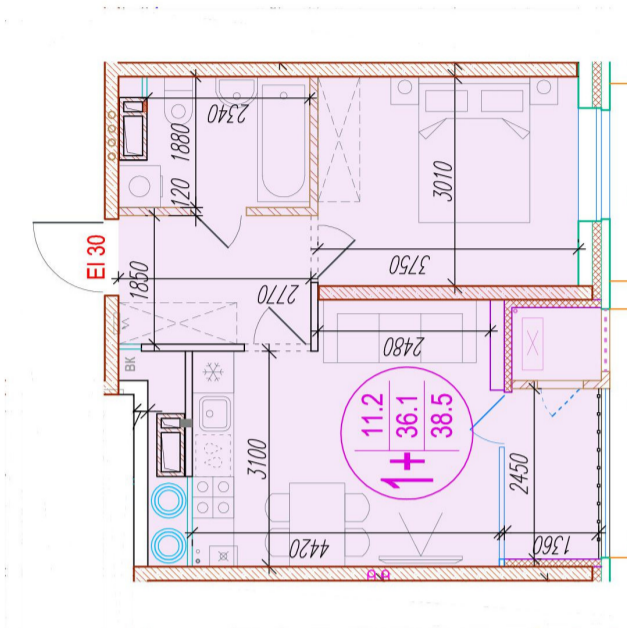

1-комнатная-смарт

Площадь
38.5 м²

Этаж
8/25

Окончание строительства
4 кв. 2026

Стоимость*
от 5 813 500 ₽

Цена за м²*
от 151 000 ₽

Первоначальный взнос*
от 1 162 700 ₽

Минимальный платёж*
от 27 854 ₽

Ставка*
5,99%

* Предложение не является публичной офертой.

Расчёты являются предварительными, произведёнными по минимальным предложениям банков. Предлагаемая скидка является максимальной с учётом специальных ипотечных программ и/или господдержки. Данные обновлены 23.08.2024

Жилой квартал «Центральный»

Адрес ЖК: г. Астрахань, ул. Ахшарумова, 29

Жилой квартал «Центральный» расположен в самом центре города Астрахань с видом на Кремль, сочетает в себе традиции качества, авторскую архитектуру и современные технологии. Дома нового поколения для людей, которые выше всего ценят качество, комфорт, безопасность и свое время, выбирая лучшее для своей семьи.

- Вид на Кремль
- Детский сад от застройщика
- Собственный прогулочный бульвар
- Система «Умный дом»
- Детские эколощадки
- Отделка White box