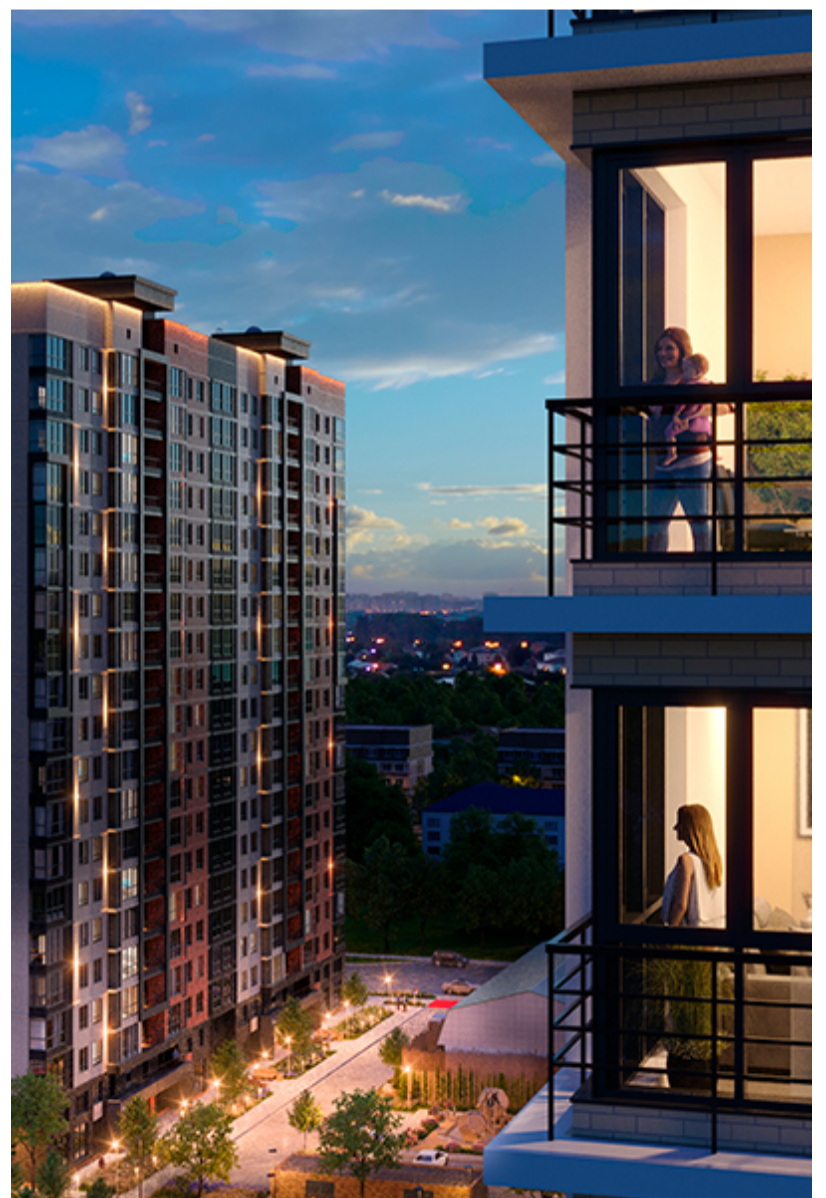

## Жилой квартал «Центральный»

Адрес ЖК: г. Астрахань, ул. Ахшарумова, 29

Жилой квартал «Центральный» расположен в самом центре города Астрахань с видом на Кремль, сочетает в себе традиции качества, авторскую архитектуру и современные технологии. Дома нового поколения для людей, которые выше всего ценят качество, комфорт, безопасность и свое время, выбирая лучшее для своей семьи.

- Вид на Кремль
- Детский сад от застройщика
- Собственный прогулочный бульвар
- Система «Умный дом»
- Детские эколощадки
- Отделка White box

[Узнать подробнее](#)  
[о жилом комплексе](#)