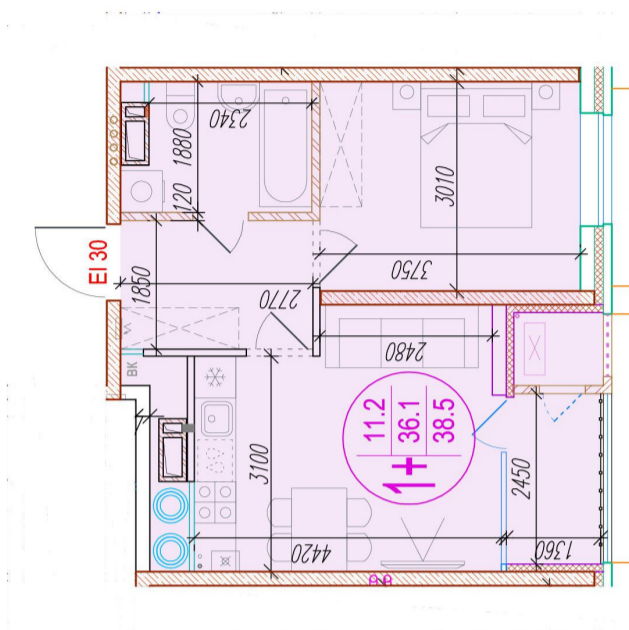

1-комнатная-смарт

Площадь
38.5 м²

Этаж
6/25

Окончание строительства
4 кв. 2026

Стоимость*
от 5 813 500 ₽

Цена за м²*
от 151 000 ₽

Первоначальный взнос*
от 1 162 700 ₽

Минимальный платёж*
от 27 854 ₽

Ставка*
5,99%

* Предложение не является публичной офертой.

Расчёты являются предварительными, произведёнными по минимальным предложениям банков. Предлагаемая скидка является максимальной с учётом специальных ипотечных программ и/или господдержки. Данные обновлены 23.08.2024

Жилой квартал «Центральный»

Адрес ЖК: г. Астрахань, ул. Ахшарумова, 29

Жилой квартал «Центральный» расположен в самом центре города Астрахань с видом на Кремль, сочетает в себе традиции качества, авторскую архитектуру и современные технологии. Дома нового поколения для людей, которые выше всего ценят качество, комфорт, безопасность и свое время, выбирая лучшее для своей семьи.

- Вид на Кремль
- Детский сад от застройщика
- Собственный прогулочный бульвар
- Система «Умный дом»
- Детские экоплощадки
- Отделка White box