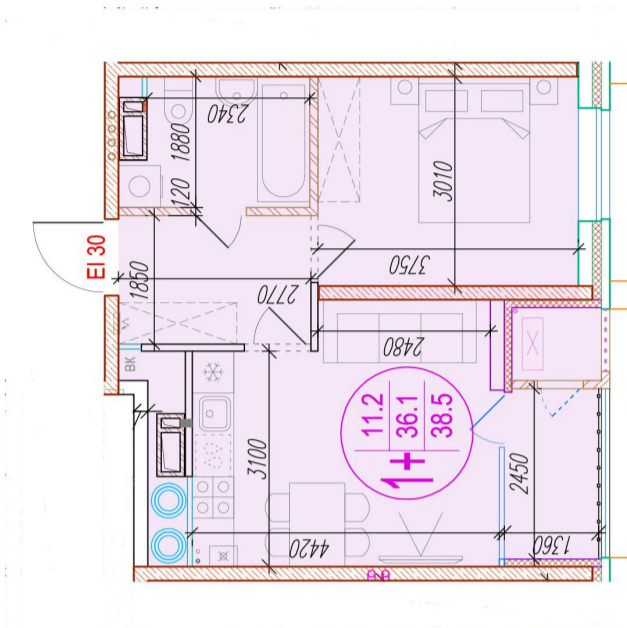

1-комнатная-смарт

Площадь
38.5 м²

Этаж
4/25

Окончание строительства
4 кв. 2026

Стоимость*
от 5 813 500 ₽

Цена за м²*
от 151 000 ₽

Первоначальный взнос*
от 1 162 700 ₽

Минимальный платёж*
от 27 854 ₽

Ставка*
5,99%

* Предложение не является публичной офертой.

Расчёты являются предварительными, произведёнными по минимальным предложениям банков. Предлагаемая скидка является максимальной с учётом специальных ипотечных программ и/или господдержки. Данные обновлены 23.08.2024

Жилой квартал «Центральный»

Адрес ЖК: г. Астрахань, ул. Ахшарумова, 29

Жилой квартал «Центральный» расположен в самом центре города Астрахань с видом на Кремль, сочетает в себе традиции качества, авторскую архитектуру и современные технологии. Дома нового поколения для людей, которые выше всего ценят качество, комфорт, безопасность и свое время, выбирая лучшее для своей семьи.

- Вид на Кремль
- Детский сад от застройщика
- Собственный прогулочный бульвар
- Система «Умный дом»
- Детские эколощадки
- Отделка White box