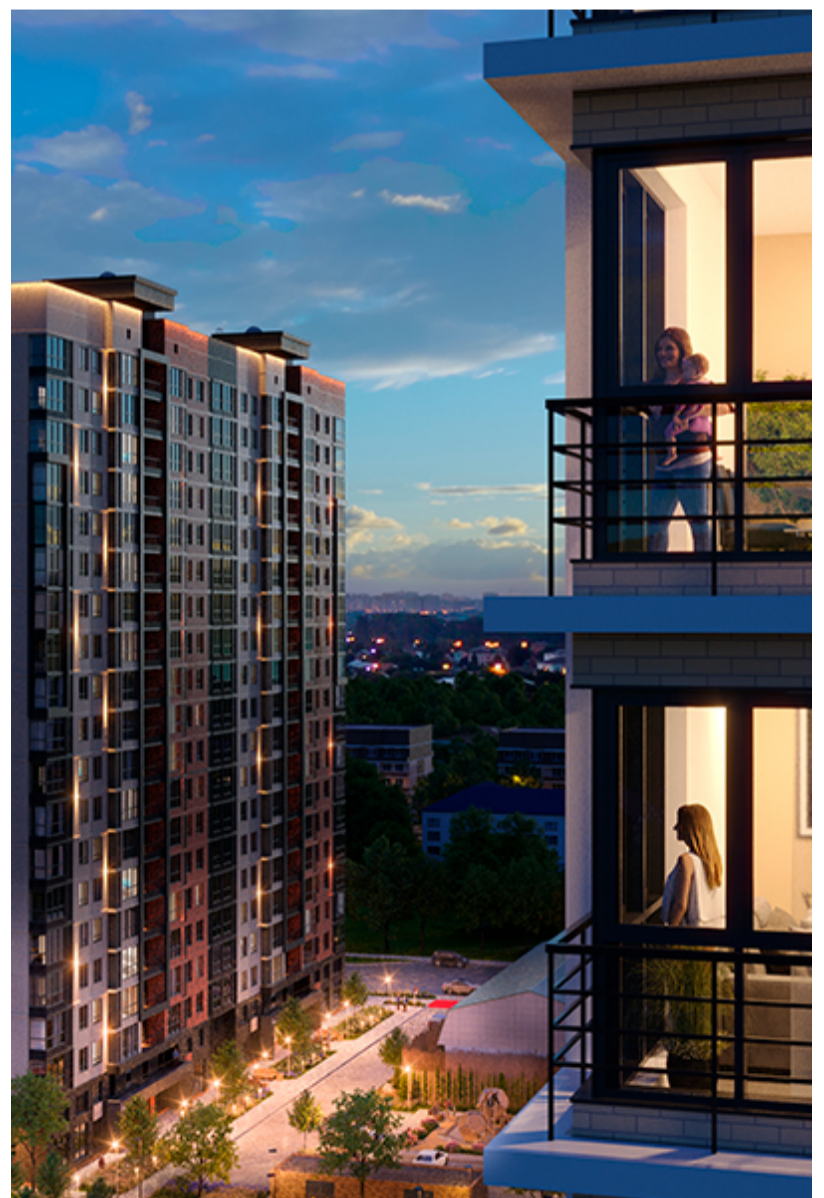

Жилой квартал «Центральный»

Адрес ЖК: г. Астрахань, ул. Ахшарумова, 29

Жилой квартал «Центральный» расположен в самом центре города Астрахань с видом на Кремль, сочетает в себе традиции качества, авторскую архитектуру и современные технологии. Дома нового поколения для людей, которые выше всего ценят качество, комфорт, безопасность и свое время, выбирая лучшее для своей семьи.

- Вид на Кремль
- Детский сад от застройщика
- Собственный прогулочный бульвар
- Система «Умный дом»
- Детские эколощадки
- Отделка White box

[Узнать подробнее](#)
[о жилом комплексе](#)