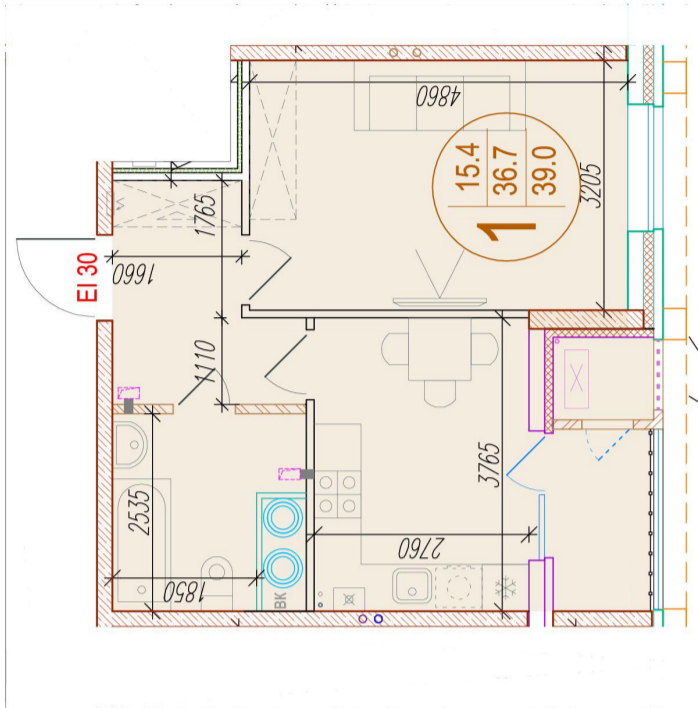

1-комнатная квартира

Площадь
39 м²

Этаж
3/25

Окончание строительства
4 кв. 2026

Стоимость*
от 5 577 000 ₽

Цена за м²*
от 143 000 ₽

Первоначальный взнос*
от 1 115 400 ₽

Минимальный платёж*
от 26 721 ₽

Ставка*
5,99%

* Предложение не является публичной офертой.

Расчёты являются предварительными, произведёнными по минимальным предложениям банков. Предлагаемая скидка является максимальной с учётом специальных ипотечных программ и/или господдержки. Данные обновлены 24.08.2024

Жилой квартал «Центральный»

Адрес ЖК: г. Астрахань, ул. Ахшарумова, 29

Жилой квартал «Центральный» расположен в самом центре города Астрахань с видом на Кремль, сочетает в себе традиции качества, авторскую архитектуру и современные технологии. Дома нового поколения для людей, которые выше всего ценят качество, комфорт, безопасность и свое время, выбирая лучшее для своей семьи.

- Вид на Кремль
- Детский сад от застройщика
- Собственный прогулочный бульвар
- Система «Умный дом»
- Детские экоплощадки
- Отделка White box