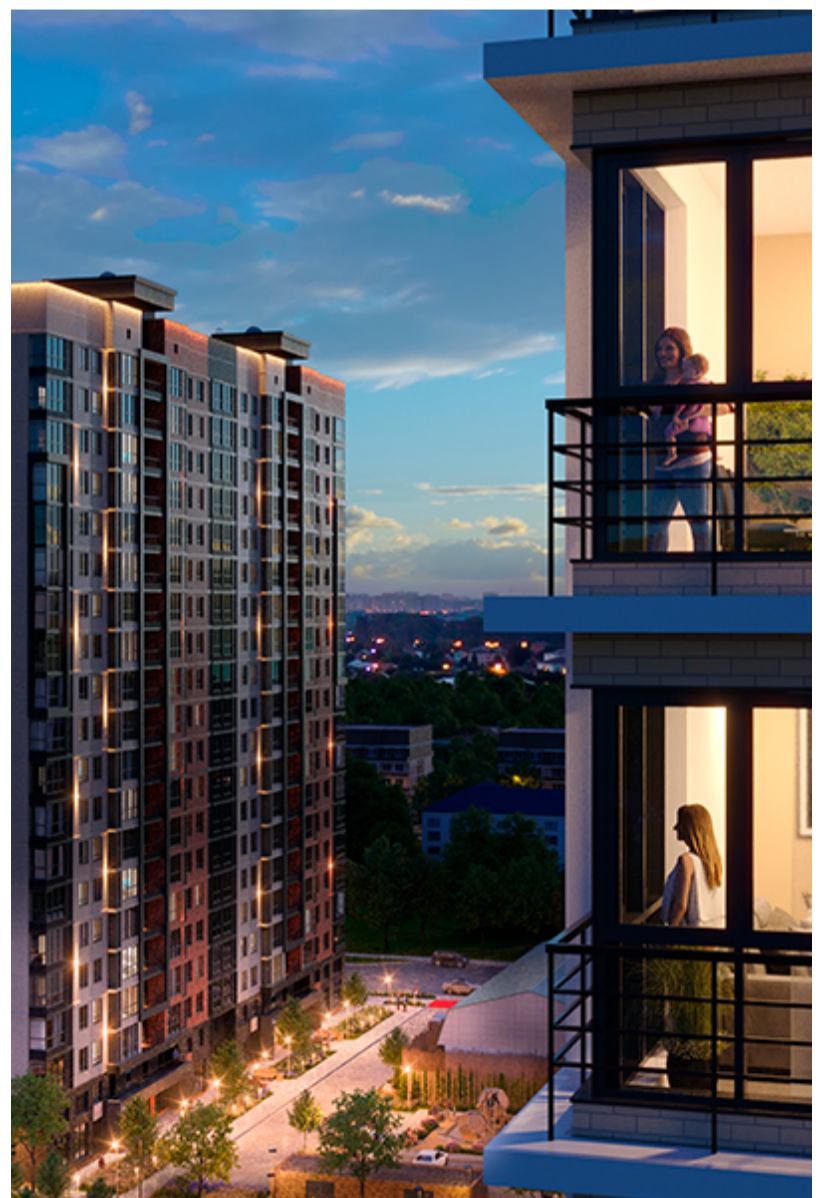

Жилой квартал «Центральный»

Адрес ЖК: г. Астрахань, ул. Ахшарумова, 29

Жилой квартал «Центральный» расположен в самом центре города Астрахань с видом на Кремль, сочетает в себе традиции качества, авторскую архитектуру и современные технологии. Дома нового поколения для людей, которые выше всего ценят качество, комфорт, безопасность и свое время, выбирая лучшее для своей семьи.

- Вид на Кремль
- Детский сад от застройщика
- Собственный прогулочный бульвар
- Система «Умный дом»
- Детские экоплощадки
- Отделка White box

[Узнать подробнее](#)
[о жилом комплексе](#)