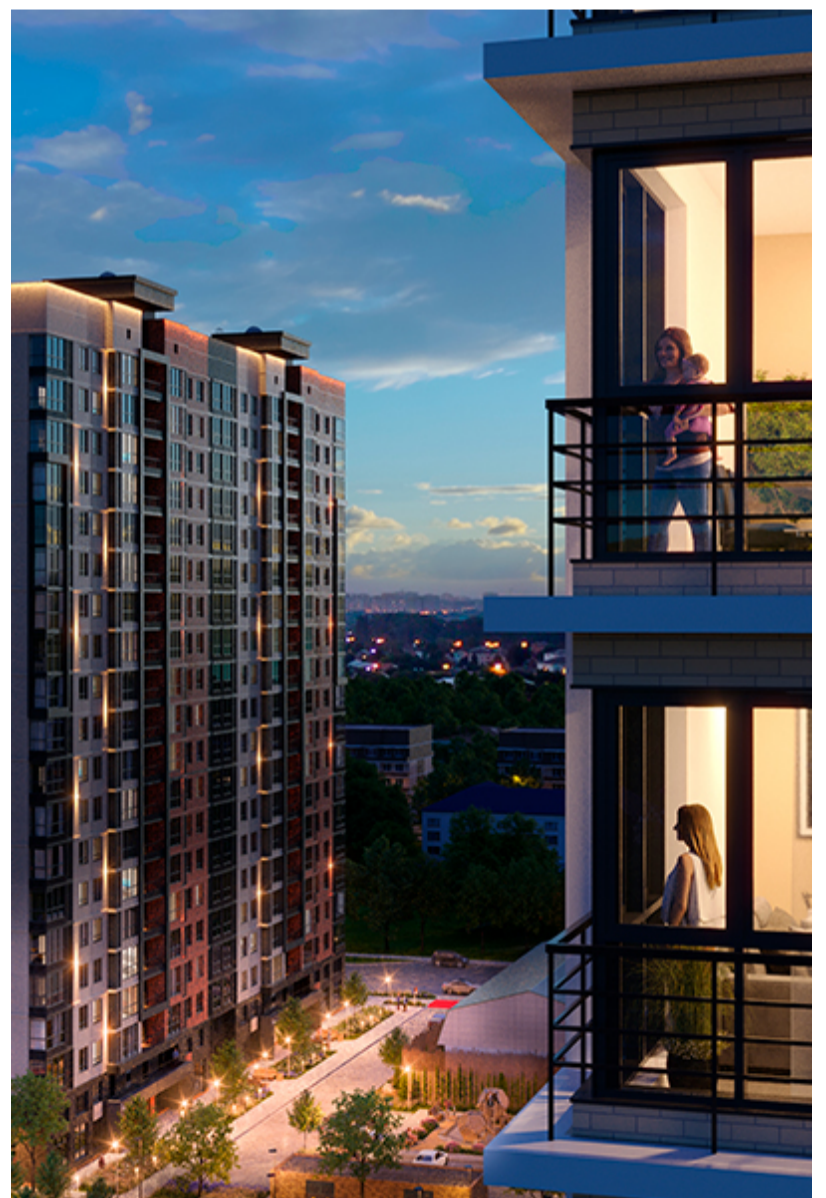

Жилой квартал «Центральный»

Адрес ЖК: г. Астрахань, ул. Ахшарумова, 29

Жилой квартал «Центральный» расположен в самом центре города Астрахань с видом на Кремль, сочетает в себе традиции качества, авторскую архитектуру и современные технологии. Дома нового поколения для людей, которые выше всего ценят качество, комфорт, безопасность и свое время, выбирая лучшее для своей семьи.

- Вид на Кремль
- Детский сад от застройщика
- Собственный прогулочный бульвар
- Система «Умный дом»
- Детские эколощадки
- Отделка White box

[Узнать подробнее](#)
[о жилом комплексе](#)