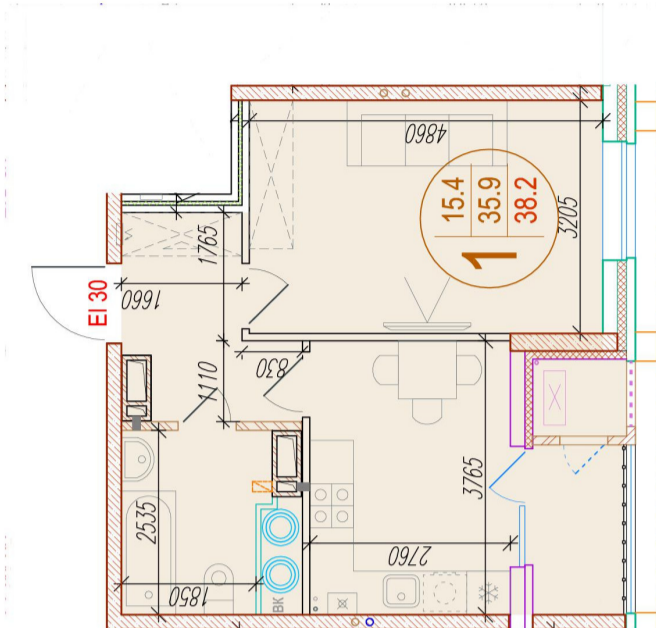

1-комнатная квартира

Площадь
38.2 м²

Этаж
17/25

Окончание строительства
4 кв. 2026

Стоимость*
от 5 462 600 ₽

Цена за м²*
от 143 000 ₽

Первоначальный взнос*
от 1 092 520 ₽

Минимальный платёж*
от 26 173 ₽

Ставка*
5,99%

* Предложение не является публичной офертой.

Расчёты являются предварительными, произведёнными по минимальным предложениям банков. Предлагаемая скидка является максимальной с учётом специальных ипотечных программ и/или господдержки. Данные обновлены 23.08.2024

Жилой квартал «Центральный»

Адрес ЖК: г. Астрахань, ул. Ахшарумова, 29

Жилой квартал «Центральный» расположен в самом центре города Астрахань с видом на Кремль, сочетает в себе традиции качества, авторскую архитектуру и современные технологии. Дома нового поколения для людей, которые выше всего ценят качество, комфорт, безопасность и свое время, выбирая лучшее для своей семьи.

- Вид на Кремль
- Детский сад от застройщика
- Собственный прогулочный бульвар
- Система «Умный дом»
- Детские эколощадки
- Отделка White box