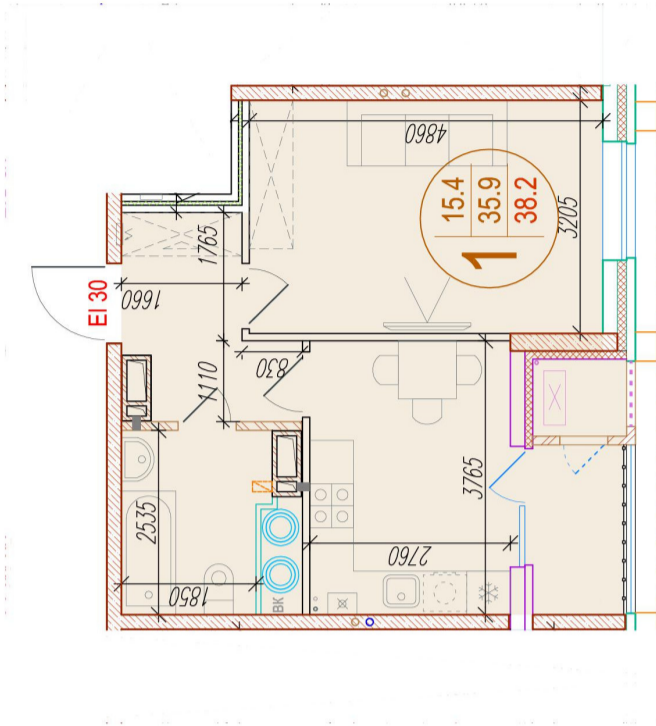

1-комнатная квартира

Площадь
38.2 м²

Этаж
16/25

Окончание строительства
4 кв. 2026

Стоимость*
от 5 462 600 ₽

Цена за м²*
от 143 000 ₽

Первоначальный взнос*
от 1 092 520 ₽

Минимальный платёж*
от 26 173 ₽

Ставка*
5,99%

* Предложение не является публичной офертой.

Расчёты являются предварительными, произведёнными по минимальным предложениям банков. Предлагаемая скидка является максимальной с учётом специальных ипотечных программ и/или господдержки. Данные обновлены 23.08.2024

Жилой квартал «Центральный»

Адрес ЖК: г. Астрахань, ул. Ахшарумова, 29

Жилой квартал «Центральный» расположен в самом центре города Астрахань с видом на Кремль, сочетает в себе традиции качества, авторскую архитектуру и современные технологии. Дома нового поколения для людей, которые выше всего ценят качество, комфорт, безопасность и свое время, выбирая лучшее для своей семьи.

- Вид на Кремль
- Детский сад от застройщика
- Собственный прогулочный бульвар
- Система «Умный дом»
- Детские эколощадки
- Отделка White box