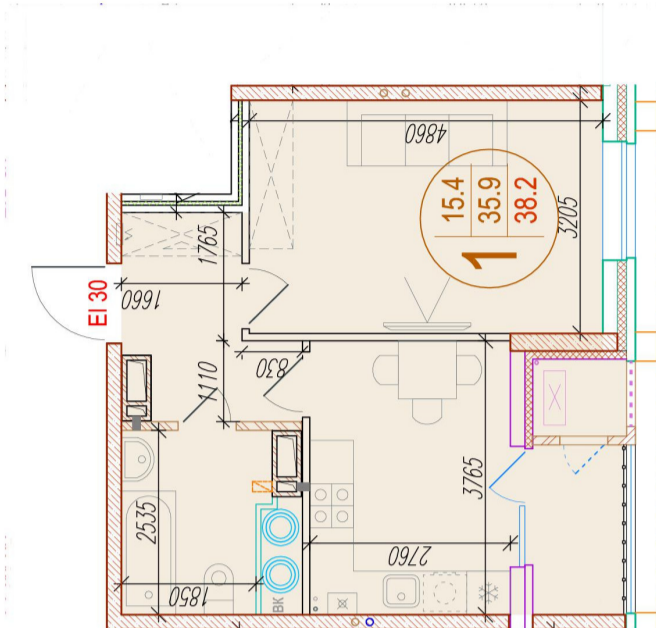

1-комнатная квартира

Площадь
38.2 м²

Этаж
15/25

Окончание строительства
4 кв. 2026

Стоимость*
от 5 462 600 ₽

Цена за м²*
от 143 000 ₽

Первоначальный взнос*
от 1 092 520 ₽

Минимальный платёж*
от 26 173 ₽

Ставка*
5,99%

* Предложение не является публичной офертой.

Расчёты являются предварительными, произведёнными по минимальным предложениям банков. Предлагаемая скидка является максимальной с учётом специальных ипотечных программ и/или господдержки. Данные обновлены 23.08.2024

Жилой квартал «Центральный»

Адрес ЖК: г. Астрахань, ул. Ахшарумова, 29

Жилой квартал «Центральный» расположен в самом центре города Астрахань с видом на Кремль, сочетает в себе традиции качества, авторскую архитектуру и современные технологии. Дома нового поколения для людей, которые выше всего ценят качество, комфорт, безопасность и свое время, выбирая лучшее для своей семьи.

- Вид на Кремль
- Детский сад от застройщика
- Собственный прогулочный бульвар
- Система «Умный дом»
- Детские эколощадки
- Отделка White box