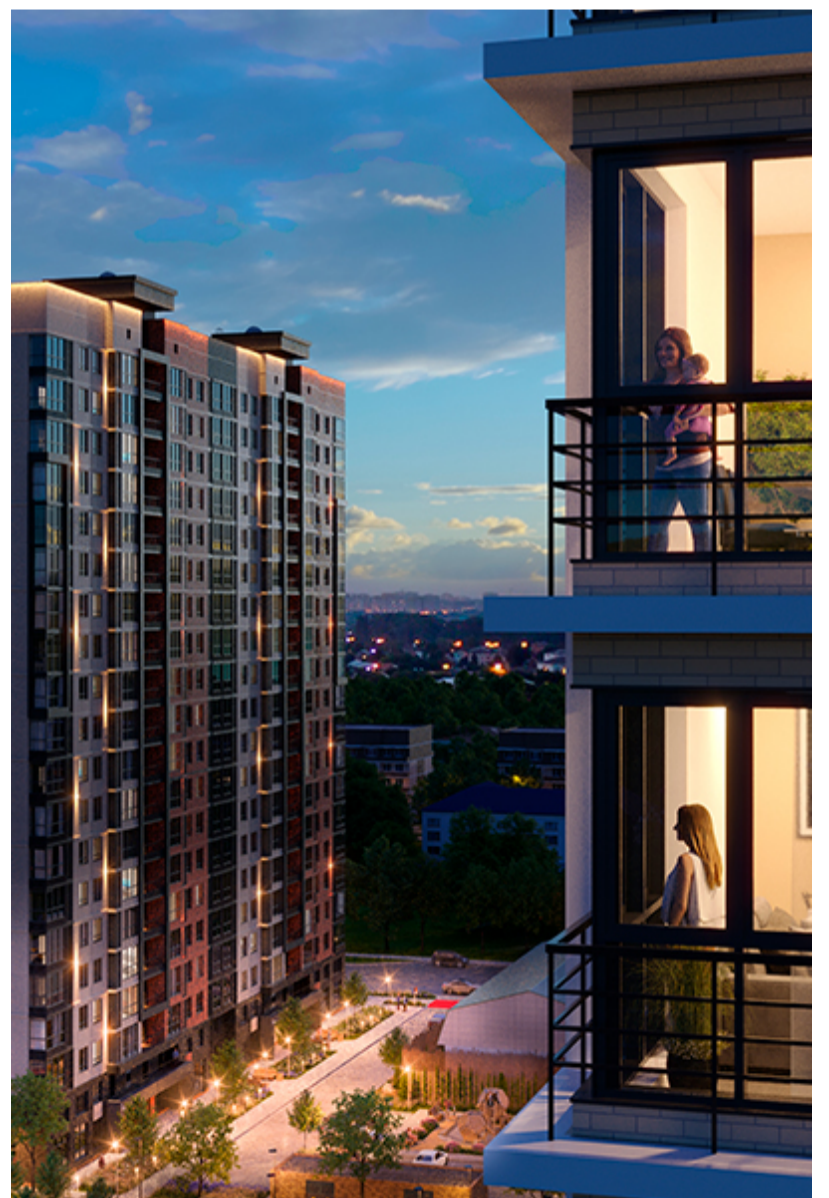

# 1-комнатная квартира

Площадь  
38.2 м<sup>2</sup>

Этаж  
11/25

Окончание строительства  
4 кв. 2026

Стоимость\*  
от 5 462 600 ₽

Цена за м<sup>2</sup>\*  
от 143 000 ₽

Первоначальный взнос\*  
от 1 092 520 ₽

## Жилой квартал «Центральный»

Адрес ЖК: г. Астрахань, ул. Ахшарумова, 29

Жилой квартал «Центральный» расположен в самом центре города Астрахань с видом на Кремль, сочетает в себе традиции качества, авторскую архитектуру и современные технологии. Дома нового поколения для людей, которые выше всего ценят качество, комфорт, безопасность и свое время, выбирая лучшее для своей семьи.

- Вид на Кремль
- Детский сад от застройщика
- Собственный прогулочный бульвар
- Система «Умный дом»
- Детские эколощадки
- Отделка White box

[Узнать подробнее](#)  
[о жилом комплексе](#)