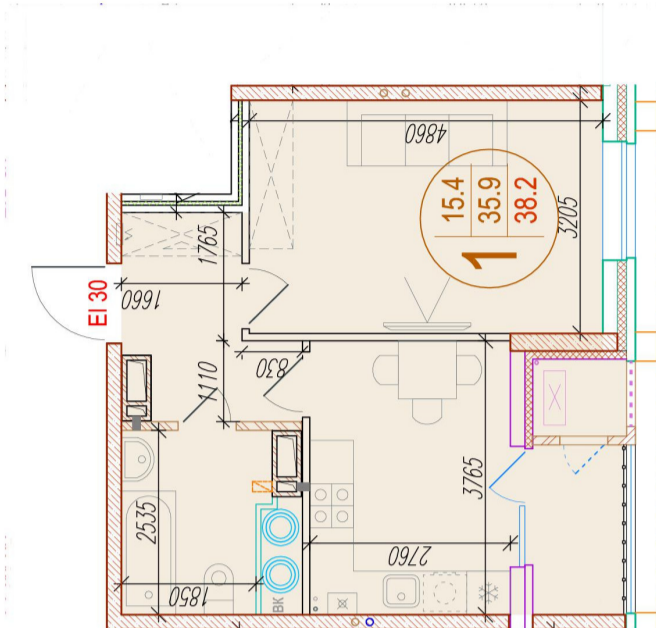

1-комнатная квартира

Площадь
38.2 м²

Этаж
11/25

Окончание строительства
4 кв. 2026

Стоимость*
от 5 462 600 ₽

Цена за м²*
от 143 000 ₽

Первоначальный взнос*
от 1 092 520 ₽

Минимальный платёж*
от 26 173 ₽

Ставка*
5,99%

* Предложение не является публичной офертой.

Расчёты являются предварительными, произведёнными по минимальным предложениям банков. Предлагаемая скидка является максимальной с учётом специальных ипотечных программ и/или господдержки. Данные обновлены 24.08.2024

Жилой квартал «Центральный»

Адрес ЖК: г. Астрахань, ул. Ахшарумова, 29

Жилой квартал «Центральный» расположен в самом центре города Астрахань с видом на Кремль, сочетает в себе традиции качества, авторскую архитектуру и современные технологии. Дома нового поколения для людей, которые выше всего ценят качество, комфорт, безопасность и свое время, выбирая лучшее для своей семьи.

- Вид на Кремль
- Детский сад от застройщика
- Собственный прогулочный бульвар
- Система «Умный дом»
- Детские эколощадки
- Отделка White box