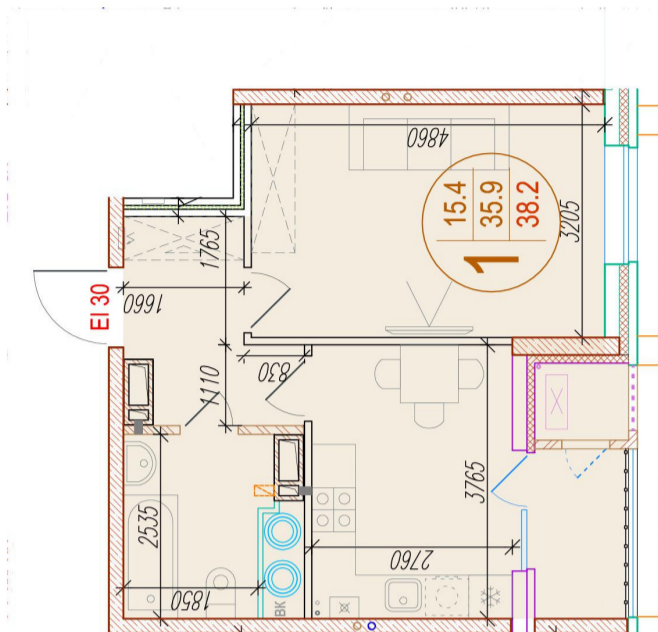

1-комнатная квартира

Площадь
38.2 м²

Этаж
10/25

Окончание строительства
4 кв. 2026

Стоимость*
от 5 462 600 ₽

Цена за м²*
от 143 000 ₽

Первоначальный взнос*
от 1 092 520 ₽

Минимальный платёж*
от 26 173 ₽

Ставка*
5,99%

* Предложение не является публичной офертой.

Расчёты являются предварительными, произведёнными по минимальным предложениям банков. Предлагаемая скидка является максимальной с учётом специальных ипотечных программ и/или господдержки. Данные обновлены 23.08.2024

Жилой квартал «Центральный»

Адрес ЖК: г. Астрахань, ул. Ахшарумова, 29

Жилой квартал «Центральный» расположен в самом центре города Астрахань с видом на Кремль, сочетает в себе традиции качества, авторскую архитектуру и современные технологии. Дома нового поколения для людей, которые выше всего ценят качество, комфорт, безопасность и свое время, выбирая лучшее для своей семьи.

- Вид на Кремль
- Детский сад от застройщика
- Собственный прогулочный бульвар
- Система «Умный дом»
- Детские эколощадки
- Отделка White box