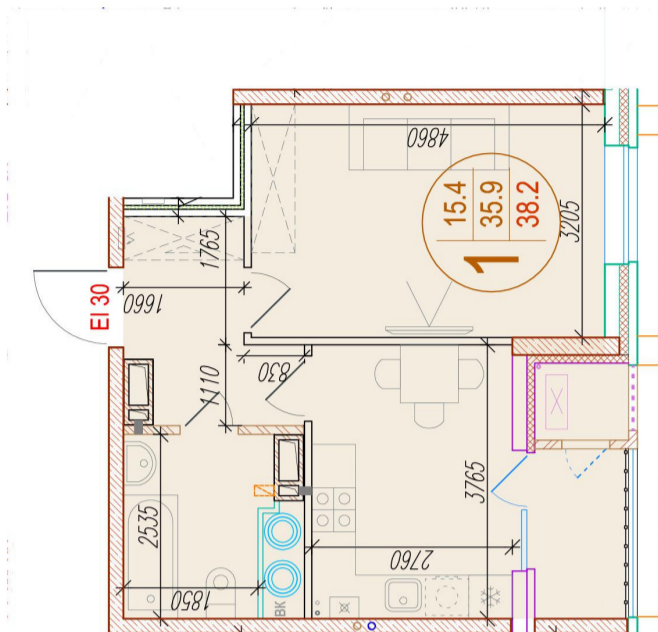

1-комнатная квартира

Площадь
38.2 м²

Этаж
9/25

Окончание строительства
4 кв. 2026

Стоимость*
от 5 462 600 ₽

Цена за м²*
от 143 000 ₽

Первоначальный взнос*
от 1 092 520 ₽

Минимальный платёж*
от 26 173 ₽

Ставка*
5,99%

* Предложение не является публичной офертой.

Расчёты являются предварительными, произведёнными по минимальным предложениям банков. Предлагаемая скидка является максимальной с учётом специальных ипотечных программ и/или господдержки. Данные обновлены 23.08.2024

Жилой квартал «Центральный»

Адрес ЖК: г. Астрахань, ул. Ахшарумова, 29

Жилой квартал «Центральный» расположен в самом центре города Астрахань с видом на Кремль, сочетает в себе традиции качества, авторскую архитектуру и современные технологии. Дома нового поколения для людей, которые выше всего ценят качество, комфорт, безопасность и свое время, выбирая лучшее для своей семьи.

- Вид на Кремль
- Детский сад от застройщика
- Собственный прогулочный бульвар
- Система «Умный дом»
- Детские эколощадки
- Отделка White box