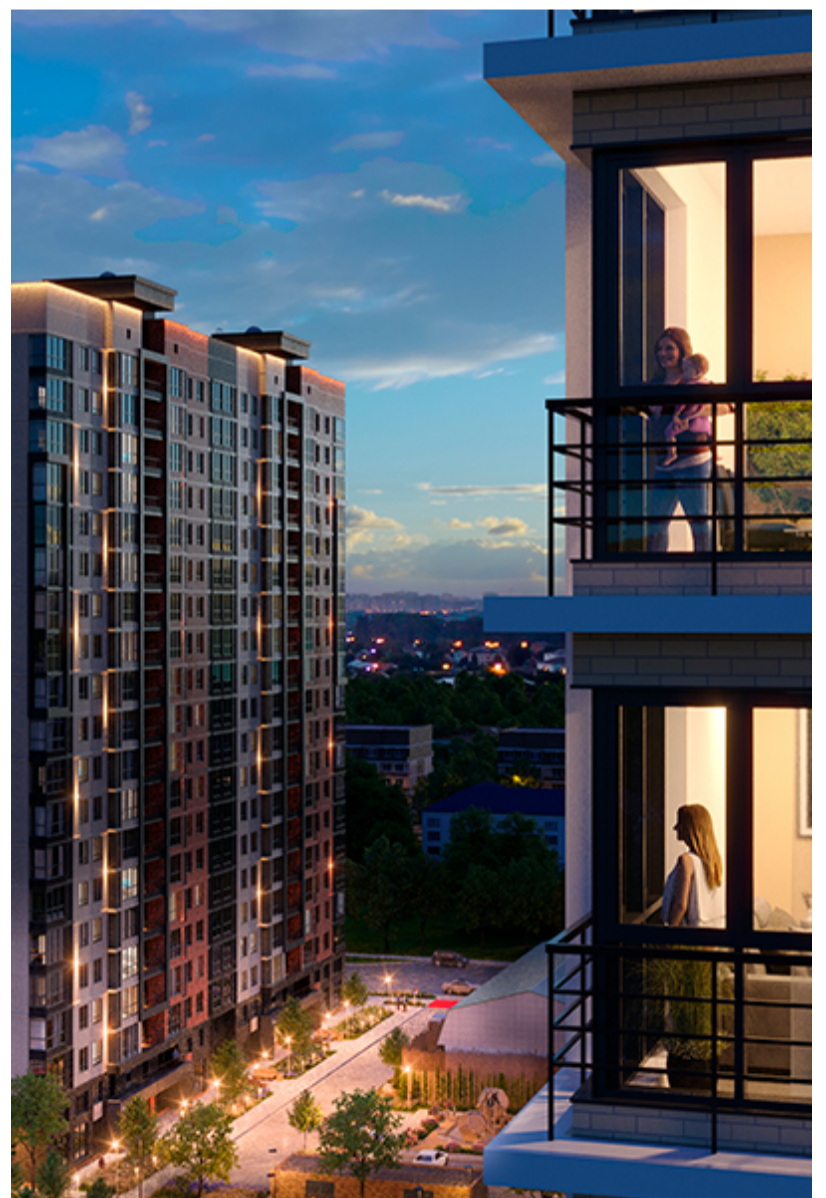

# 1-комнатная квартира

Площадь  
38.2 м<sup>2</sup>

Этаж  
8/25

Окончание строительства  
4 кв. 2026

Стоимость\*  
от 5 462 600 ₽

Цена за м<sup>2</sup>\*  
от 143 000 ₽

Первоначальный взнос\*  
от 1 092 520 ₽

## Жилой квартал «Центральный»

Адрес ЖК: г. Астрахань, ул. Ахшарумова, 29

Жилой квартал «Центральный» расположен в самом центре города Астрахань с видом на Кремль, сочетает в себе традиции качества, авторскую архитектуру и современные технологии. Дома нового поколения для людей, которые выше всего ценят качество, комфорт, безопасность и свое время, выбирая лучшее для своей семьи.

- Вид на Кремль
- Детский сад от застройщика
- Собственный прогулочный бульвар
- Система «Умный дом»
- Детские эколощадки
- Отделка White box

[Узнать подробнее](#)  
[о жилом комплексе](#)