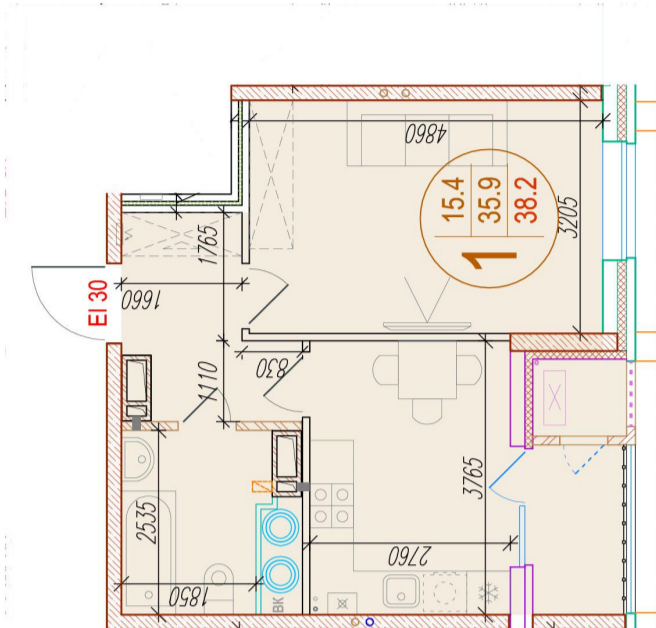

1-комнатная квартира

Площадь
38.2 м²

Этаж
8/25

Окончание строительства
4 кв. 2026

Стоимость*
от 5 462 600 ₽

Цена за м²*
от 143 000 ₽

Первоначальный взнос*
от 1 092 520 ₽

Минимальный платёж*
от 26 173 ₽

Ставка*
5,99%

* Предложение не является публичной офертой.

Расчёты являются предварительными, произведёнными по минимальным предложениям банков. Предлагаемая скидка является максимальной с учётом специальных ипотечных программ и/или господдержки. Данные обновлены 23.08.2024

Жилой квартал «Центральный»

Адрес ЖК: г. Астрахань, ул. Ахшарумова, 29

Жилой квартал «Центральный» расположен в самом центре города Астрахань с видом на Кремль, сочетает в себе традиции качества, авторскую архитектуру и современные технологии. Дома нового поколения для людей, которые выше всего ценят качество, комфорт, безопасность и свое время, выбирая лучшее для своей семьи.

- Вид на Кремль
- Детский сад от застройщика
- Собственный прогулочный бульвар
- Система «Умный дом»
- Детские эколощадки
- Отделка White box