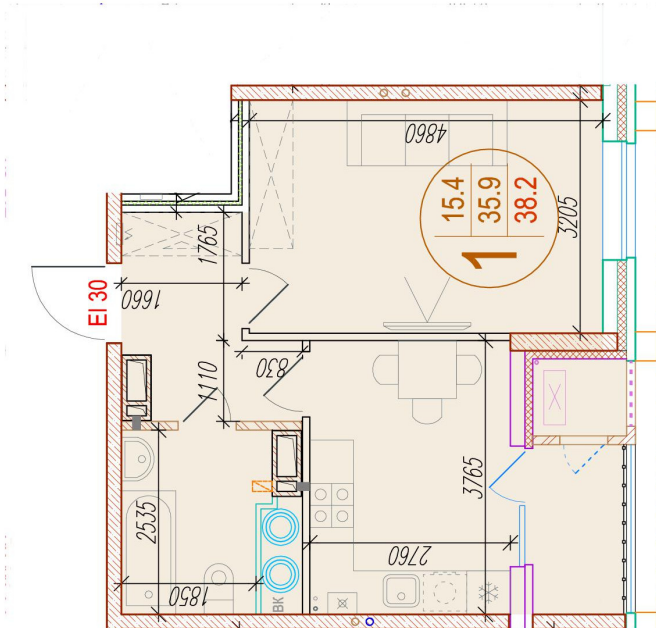

1-комнатная квартира

Площадь
38.2 м²

Этаж
7/25

Окончание строительства
4 кв. 2026

Стоимость*
от 5 462 600 ₽

Цена за м²*
от 143 000 ₽

Первоначальный взнос*
от 1 092 520 ₽

Минимальный платёж*
от 26 173 ₽

Ставка*
5,99%

* Предложение не является публичной офертой.

Расчёты являются предварительными, произведёнными по минимальным предложениям банков. Предлагаемая скидка является максимальной с учётом специальных ипотечных программ и/или господдержки. Данные обновлены 23.08.2024

Жилой квартал «Центральный»

Адрес ЖК: г. Астрахань, ул. Ахшарумова, 29

Жилой квартал «Центральный» расположен в самом центре города Астрахань с видом на Кремль, сочетает в себе традиции качества, авторскую архитектуру и современные технологии. Дома нового поколения для людей, которые выше всего ценят качество, комфорт, безопасность и свое время, выбирая лучшее для своей семьи.

- Вид на Кремль
- Детский сад от застройщика
- Собственный прогулочный бульвар
- Система «Умный дом»
- Детские эколощадки
- Отделка White box