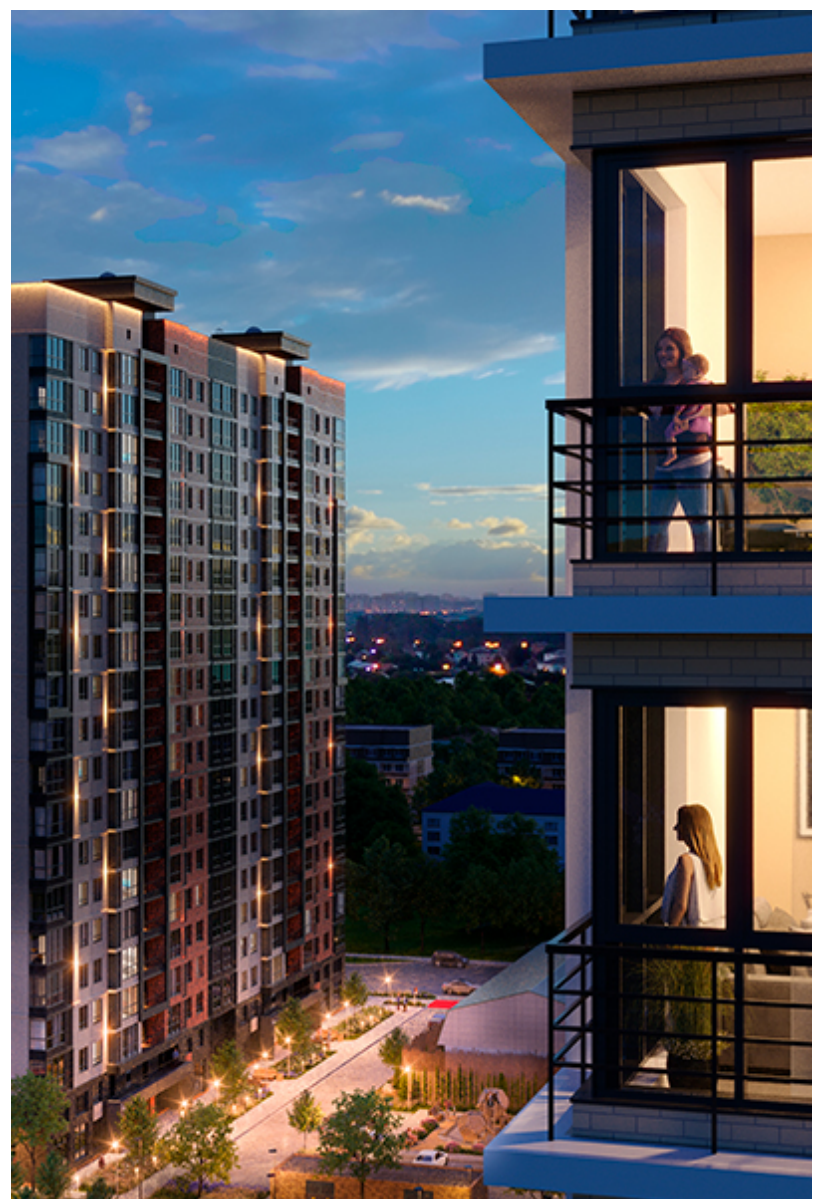

# 1-комнатная квартира

Площадь  
38.2 м<sup>2</sup>

Этаж  
7/25

Окончание строительства  
4 кв. 2026

Стоимость\*  
от 5 462 600 ₽

Цена за м<sup>2</sup>\*  
от 143 000 ₽

Первоначальный взнос\*  
от 1 092 520 ₽

## Жилой квартал «Центральный»

Адрес ЖК: г. Астрахань, ул. Ахшарумова, 29

Жилой квартал «Центральный» расположен в самом центре города Астрахань с видом на Кремль, сочетает в себе традиции качества, авторскую архитектуру и современные технологии. Дома нового поколения для людей, которые выше всего ценят качество, комфорт, безопасность и свое время, выбирая лучшее для своей семьи.

- Вид на Кремль
- Детский сад от застройщика
- Собственный прогулочный бульвар
- Система «Умный дом»
- Детские эколощадки
- Отделка White box

[Узнать подробнее](#)  
[о жилом комплексе](#)