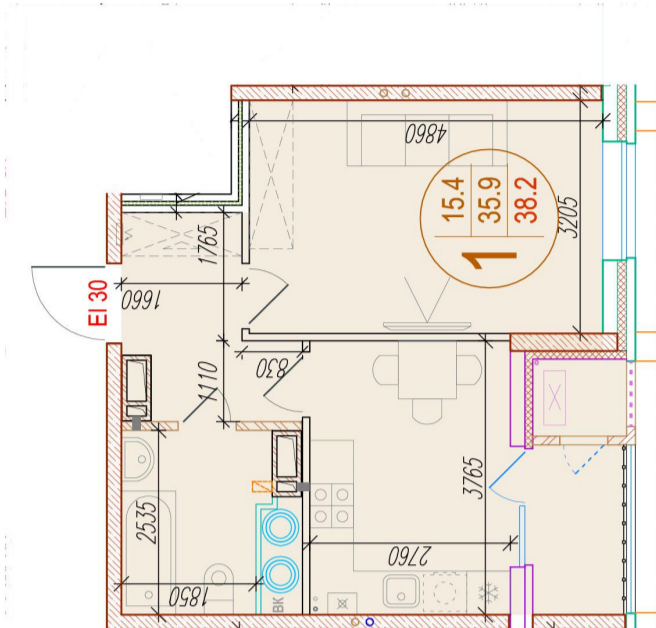

1-комнатная квартира

Площадь
38.2 м²

Этаж
6/25

Окончание строительства
4 кв. 2026

Стоимость*
от 5 462 600 ₽

Цена за м²*
от 143 000 ₽

Первоначальный взнос*
от 1 092 520 ₽

Минимальный платёж*
от 26 173 ₽

Ставка*
5,99%

* Предложение не является публичной офертой.

Расчёты являются предварительными, произведёнными по минимальным предложениям банков. Предлагаемая скидка является максимальной с учётом специальных ипотечных программ и/или господдержки. Данные обновлены 24.08.2024

Жилой квартал «Центральный»

Адрес ЖК: г. Астрахань, ул. Ахшарумова, 29

Жилой квартал «Центральный» расположен в самом центре города Астрахань с видом на Кремль, сочетает в себе традиции качества, авторскую архитектуру и современные технологии. Дома нового поколения для людей, которые выше всего ценят качество, комфорт, безопасность и свое время, выбирая лучшее для своей семьи.

- Вид на Кремль
- Детский сад от застройщика
- Собственный прогулочный бульвар
- Система «Умный дом»
- Детские эколощадки
- Отделка White box