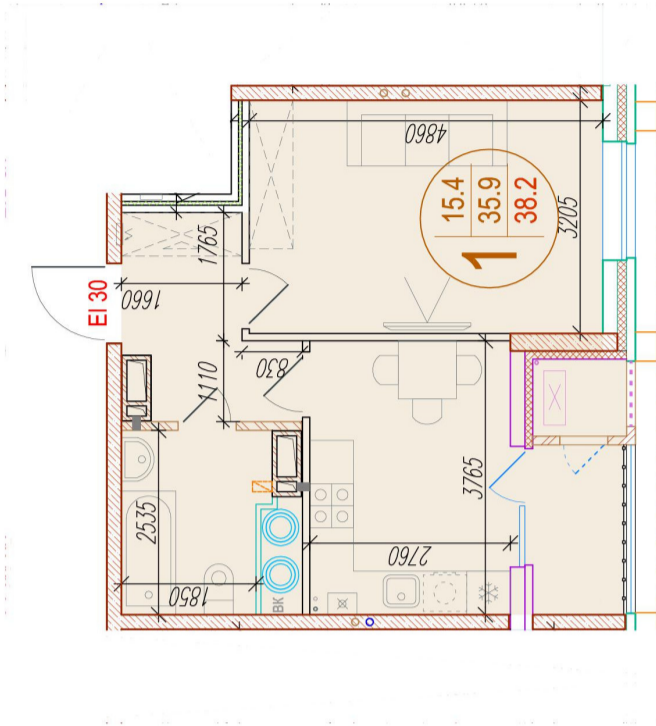

1-комнатная квартира

Площадь
38.2 м²

Этаж
4/25

Окончание строительства
4 кв. 2026

Стоимость*
от 5 462 600 ₽

Цена за м²*
от 143 000 ₽

Первоначальный взнос*
от 1 092 520 ₽

Минимальный платёж*
от 26 173 ₽

Ставка*
5,99%

* Предложение не является публичной офертой.

Расчёты являются предварительными, произведёнными по минимальным предложениям банков. Предлагаемая скидка является максимальной с учётом специальных ипотечных программ и/или господдержки. Данные обновлены 23.08.2024

Жилой квартал «Центральный»

Адрес ЖК: г. Астрахань, ул. Ахшарумова, 29

Жилой квартал «Центральный» расположен в самом центре города Астрахань с видом на Кремль, сочетает в себе традиции качества, авторскую архитектуру и современные технологии. Дома нового поколения для людей, которые выше всего ценят качество, комфорт, безопасность и свое время, выбирая лучшее для своей семьи.

- Вид на Кремль
- Детский сад от застройщика
- Собственный прогулочный бульвар
- Система «Умный дом»
- Детские экоплощадки
- Отделка White box