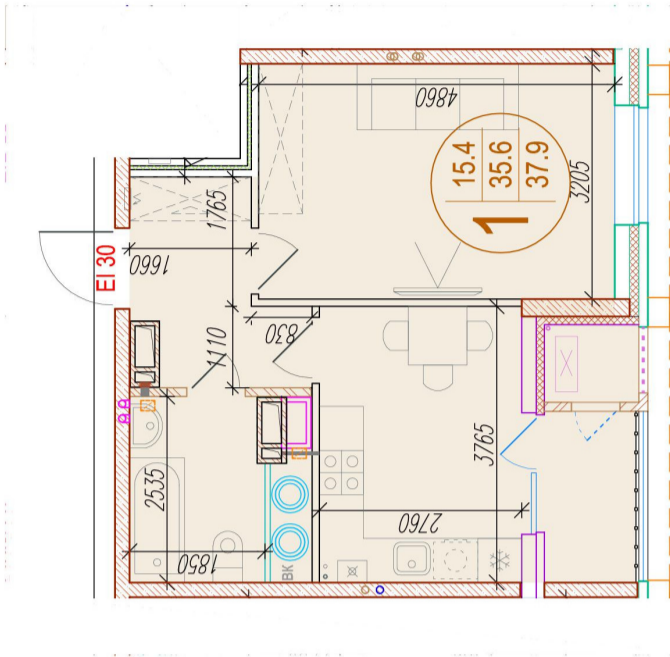

1-комнатная квартира

Площадь
37.9 м²

Этаж
23/25

Окончание строительства
4 кв. 2026

Стоимость*
от 5 419 700 ₽

Цена за м²*
от 143 000 ₽

Первоначальный взнос*
от 1 083 940 ₽

Минимальный платёж*
от 25 967 ₽

Ставка*
5,99%

* Предложение не является публичной офертой.

Расчёты являются предварительными, произведёнными по минимальным предложениям банков. Предлагаемая скидка является максимальной с учётом специальных ипотечных программ и/или господдержки. Данные обновлены 22.08.2024

Жилой квартал «Центральный»

Адрес ЖК: г. Астрахань, ул. Ахшарумова, 29

Жилой квартал «Центральный» расположен в самом центре города Астрахань с видом на Кремль, сочетает в себе традиции качества, авторскую архитектуру и современные технологии. Дома нового поколения для людей, которые выше всего ценят качество, комфорт, безопасность и свое время, выбирая лучшее для своей семьи.

- Вид на Кремль
- Детский сад от застройщика
- Собственный прогулочный бульвар
- Система «Умный дом»
- Детские эколощадки
- Отделка White box