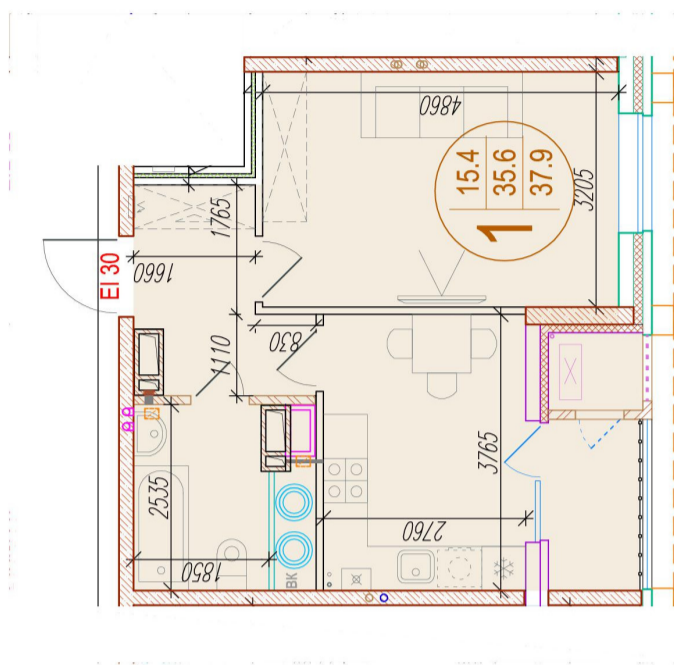

1-комнатная квартира

Площадь
37.9 м²

Этаж
22/25

Окончание строительства
4 кв. 2026

Стоимость*
от 5 419 700 ₽

Цена за м²*
от 143 000 ₽

Первоначальный взнос*
от 1 083 940 ₽

Минимальный платёж*
от 25 967 ₽

Ставка*
5,99%

* Предложение не является публичной офертой.

Расчёты являются предварительными, произведёнными по минимальным предложениям банков. Предлагаемая скидка является максимальной с учётом специальных ипотечных программ и/или господдержки. Данные обновлены 22.08.2024

Жилой квартал «Центральный»

Адрес ЖК: г. Астрахань, ул. Ахшарумова, 29

Жилой квартал «Центральный» расположен в самом центре города Астрахань с видом на Кремль, сочетает в себе традиции качества, авторскую архитектуру и современные технологии. Дома нового поколения для людей, которые выше всего ценят качество, комфорт, безопасность и свое время, выбирая лучшее для своей семьи.

- Вид на Кремль
- Детский сад от застройщика
- Собственный прогулочный бульвар
- Система «Умный дом»
- Детские эколощадки
- Отделка White box