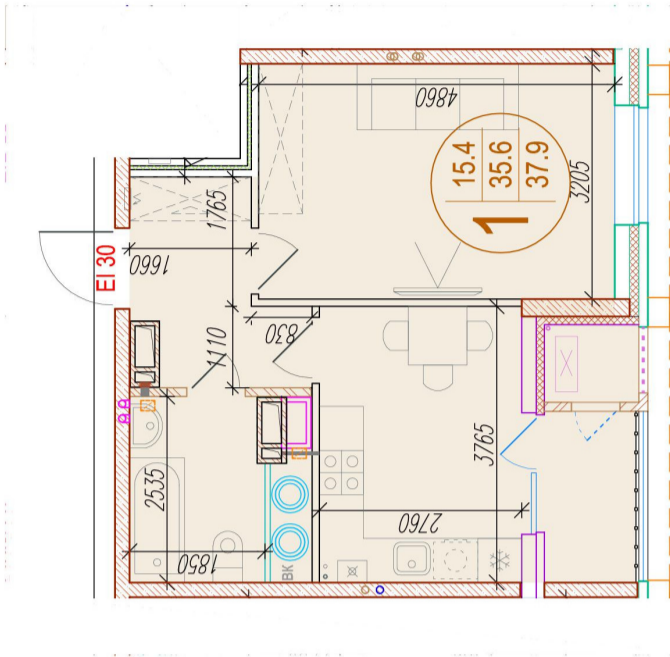

1-комнатная квартира

Площадь
37.9 м²

Этаж
21/25

Окончание строительства
4 кв. 2026

Стоимость*
от 5 419 700 ₽

Цена за м²*
от 143 000 ₽

Первоначальный взнос*
от 1 083 940 ₽

Минимальный платёж*
от 25 967 ₽

Ставка*
5,99%

* Предложение не является публичной офертой.

Расчёты являются предварительными, произведёнными по минимальным предложениям банков. Предлагаемая скидка является максимальной с учётом специальных ипотечных программ и/или господдержки. Данные обновлены 22.08.2024

Жилой квартал «Центральный»

Адрес ЖК: г. Астрахань, ул. Ахшарумова, 29

Жилой квартал «Центральный» расположен в самом центре города Астрахань с видом на Кремль, сочетает в себе традиции качества, авторскую архитектуру и современные технологии. Дома нового поколения для людей, которые выше всего ценят качество, комфорт, безопасность и свое время, выбирая лучшее для своей семьи.

- Вид на Кремль
- Детский сад от застройщика
- Собственный прогулочный бульвар
- Система «Умный дом»
- Детские эколощадки
- Отделка White box