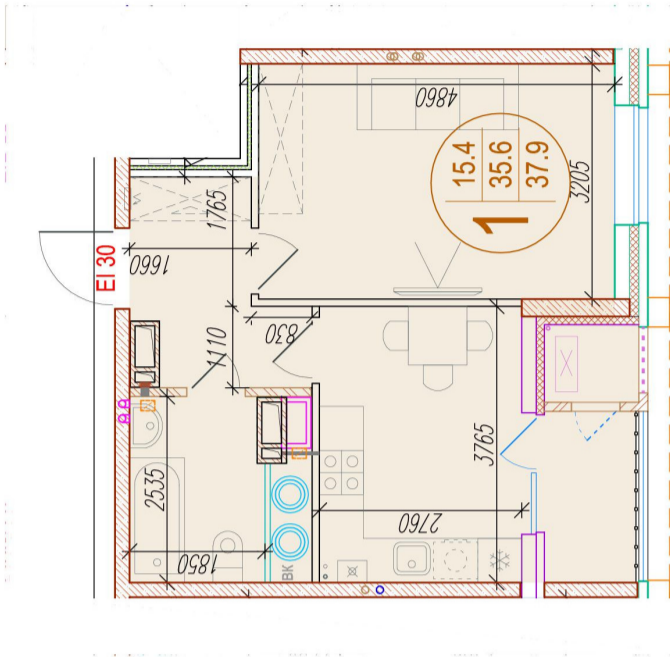

1-комнатная квартира

Площадь
37.9 м²

Этаж
20/25

Окончание строительства
4 кв. 2026

Стоимость*
от 5 419 700 ₽

Цена за м²*
от 143 000 ₽

Первоначальный взнос*
от 1 083 940 ₽

Минимальный платёж*
от 25 967 ₽

Ставка*
5,99%

* Предложение не является публичной офертой.

Расчёты являются предварительными, произведёнными по минимальным предложениям банков. Предлагаемая скидка является максимальной с учётом специальных ипотечных программ и/или господдержки. Данные обновлены 22.08.2024

Жилой квартал «Центральный»

Адрес ЖК: г. Астрахань, ул. Ахшарумова, 29

Жилой квартал «Центральный» расположен в самом центре города Астрахань с видом на Кремль, сочетает в себе традиции качества, авторскую архитектуру и современные технологии. Дома нового поколения для людей, которые выше всего ценят качество, комфорт, безопасность и свое время, выбирая лучшее для своей семьи.

- Вид на Кремль
- Детский сад от застройщика
- Собственный прогулочный бульвар
- Система «Умный дом»
- Детские экоплощадки
- Отделка White box